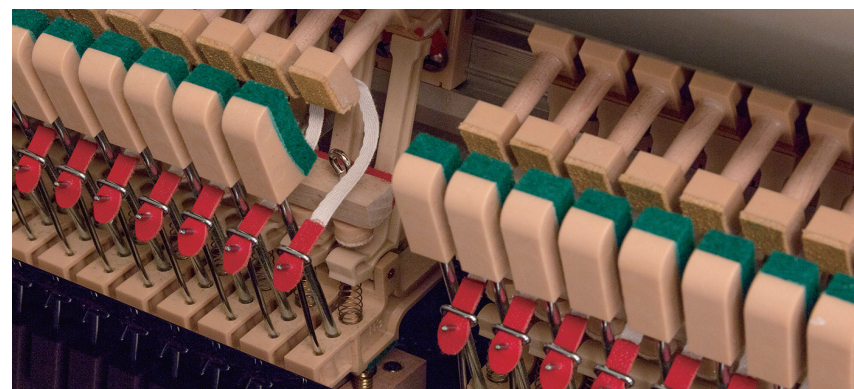

## VALOR INCOMPARABLE

El piano vertical ND-21 ofrece un valor incomparable con un sonido, pulsación y durabilidad excepcionales. Además de la tabla armónica de picea, el ND21 incorpora el mecanismo exclusivo de Kawai: Ultra Responsive, combinando una fabricación de larga experiencia con nuestra innovadora tecnología renombrada en todo el mundo, para ofrecer tanto un tono como una pulsación impresionante y muy duradera.

### Mecanismo Ultra-Responsive y Macillos de calidad

El ND-21 incorpora el exclusivo mecanismo Ultra-Responsive, con los mangos de macillos de madera maciza y los feltros de la cabeza de macillos hechos 100% de lana, diseñados para conseguir un sonido óptimo y un funcionamiento duradero. Para hacer la maquinaria resistente a cambios climáticos, variaciones de temperatura y humedad, Kawai ha sido pionero en el uso de rieles de aluminio en la barra de la maquinaria y en la barra de descanso de los macillos así como utilizando partes de precisión fabricadas en ABS material extremadamente estable y resistente.

### Tabla armónica de abeto macizo

La tabla armónica y las costillas se consideran entre los componentes más importantes para el sonido de un piano, tanto los materiales que se usan como la forma de montaje afectan a la calidad del volumen y del tono. La tabla armónica del ND-21 se fabrica con abeto de veta recta de la mejor calidad, elegido cuidadosamente y probado científicamente para superar los exigentes criterios de resonancia de KAWAI, asegurando un registro dinámico excepcional y un equilibrio tonal inusual por todo el espectro de sonido.

ND-21 especificaciones	
Alto	121 cm
Profundo	58 cm
Ancho	150 cm
Peso	215 kg
Mecanismo	Ultra-Responsive Action™
Tapa armónica	Picea maciza
Baraje	4
Clavijas	Níquel plateado

Las especificaciones están sujetas a cambio sin previo aviso.